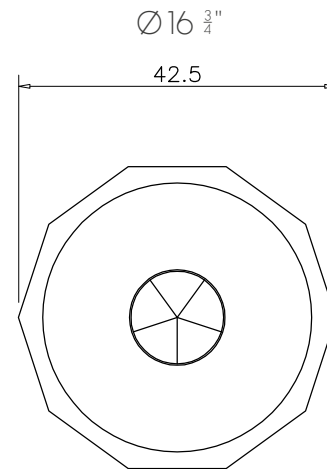

vallvé

cuba GLAM  
GLAM washbasin

SUPERIOR / TOP

FRONTAL / FRONT