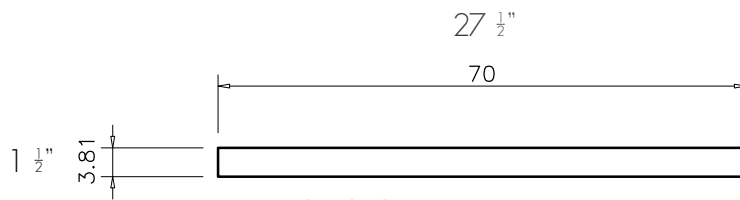

vallvé

espelho ILUMINADO retangular
rectangular LIGHT mirror

FRONTAL / FRONT

LATERAL / SIDE

SUPERIOR / TOP