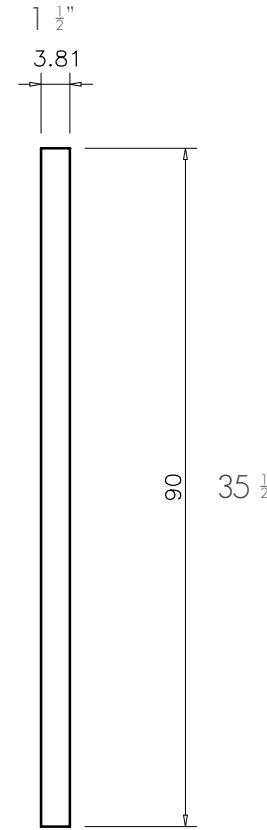

vallvé

espelho ILUMINADO retangular
rectangular LIGHT mirror

FRONTAL / FRONT

LATERAL / SIDE

SUPERIOR / TOP