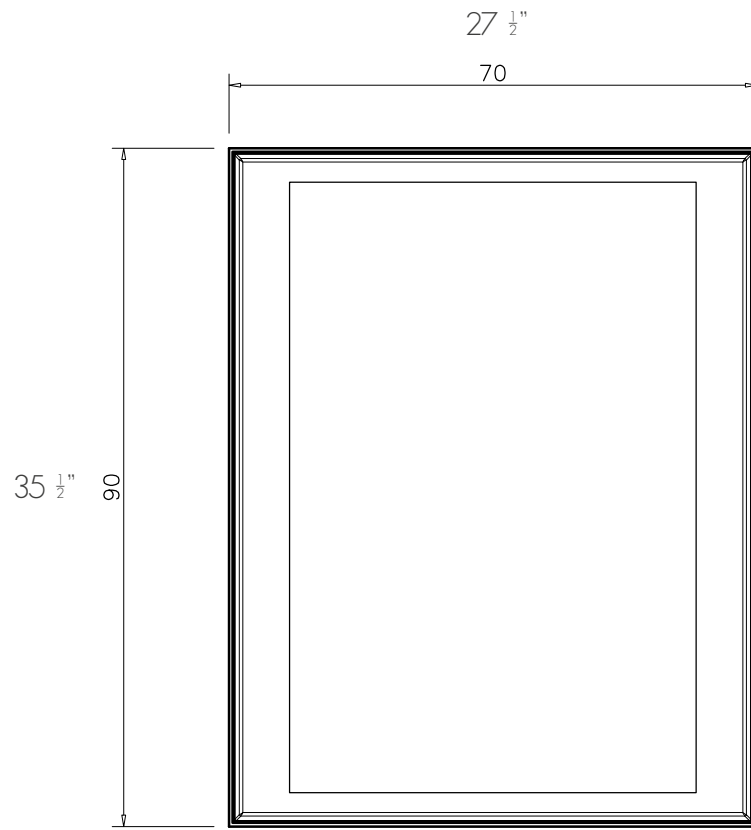

vallvé

espelho ILUMINADO retangular
rectangular LIGHT mirror

FRONTAL / FRONT

LATERAL / SIDE

SUPERIOR / TOP