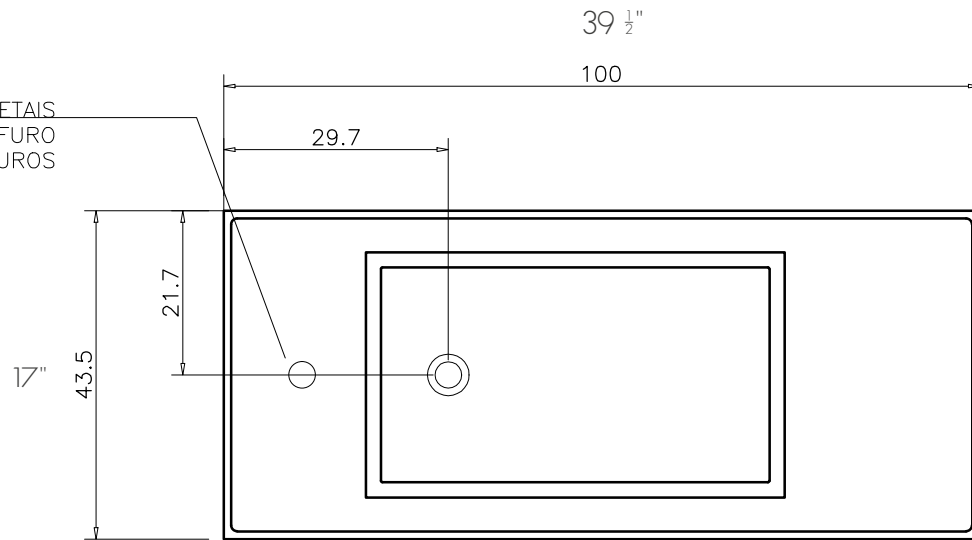

vallvé

cuba EMBUTIR retangular
rectangular BUILT-IN large washbasin

FRONTAL / FRONT

LATERAL / SIDE

FURAÇÃO OPCIONAL PARA METAIS
SOLICITE SEM FURO
OU DE 1 A 3 FUROS

SUPERIOR / TOP