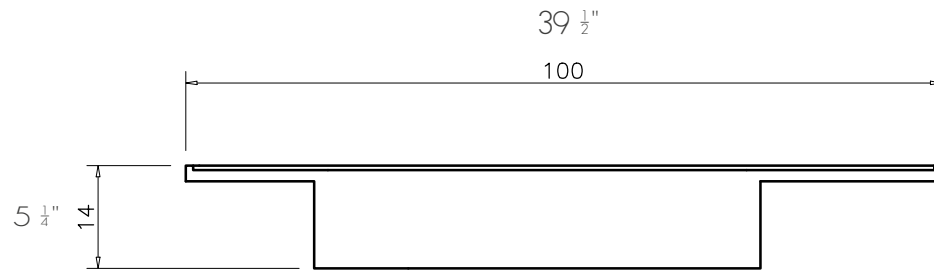

vallvé

cuba EMBUTIR retangular
rectangular BUILT-IN large washbasin

FRONTAL / FRONT

LATERAL / SIDE

FURAÇÃO OPCIONAL PARA METAIS
SOLICITE SEM FURO
OU DE 1 A 3 FUROS

SUPERIOR / TOP