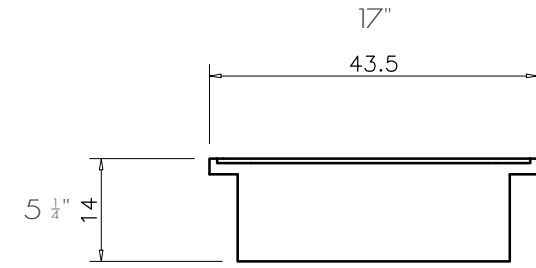

vallvé

cuba EMBUTIR retangular
rectangular BUILT-IN large washbasin

FRONTAL / FRONT

LATERAL / SIDE

FURAÇÃO OPCIONAL PARA METAIS
SOLICITE SEM FURO
OU DE 1 A 3 FUROS

SUPERIOR / TOP