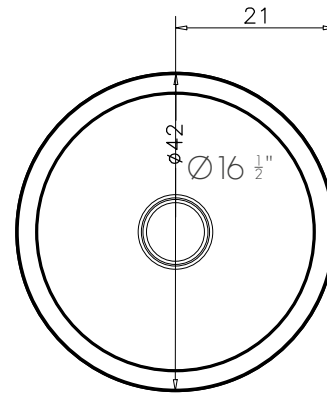

vallvé

cuba DOLCE apoio redonda
DOLCE round washbasin

SUPERIOR / TOP

FRONTAL / FRONT