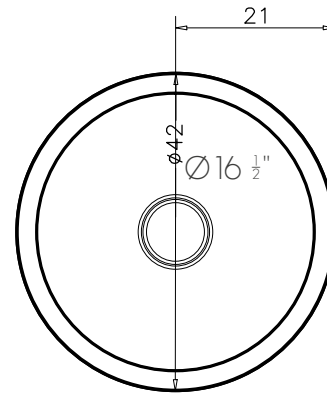

vallvé

cuba DOLCE apoio redonda
DOLCE round washbasin

SUPERIOR / TOP

FRONTAL / FRONT