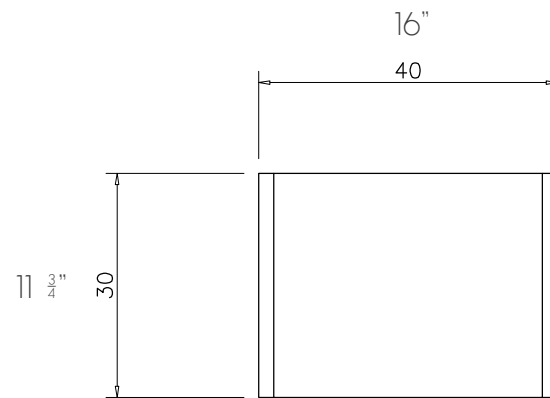

vallvé

carrinho prateleira CUBO DOPPIO
CUBO DOPPIO roller with shelf

FRONTAL / FRONT

LATERAL / SIDE

SUPERIOR / TOP