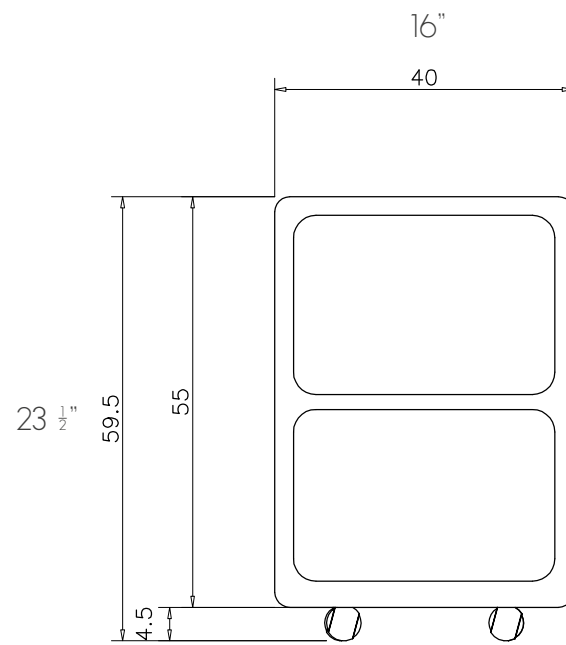

vallvé

carrinho prateleira CUBO DOPPIO
CUBO DOPPIO roller with shelf

FRONTAL / FRONT

LATERAL / SIDE

SUPERIOR / TOP