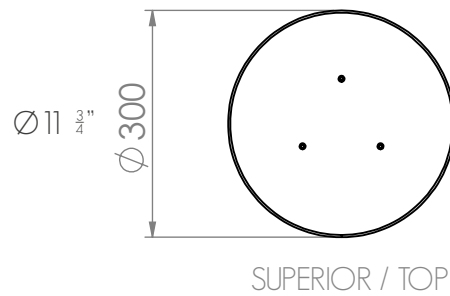

vallvé

mesa cinzeiro CRANIUM VINTAGE

CRANIUM VINTAGE mesa cinzeiro

todos os direitos reservados / all rights reserved

medida / measure

mm / inch

escala / scale

1/10