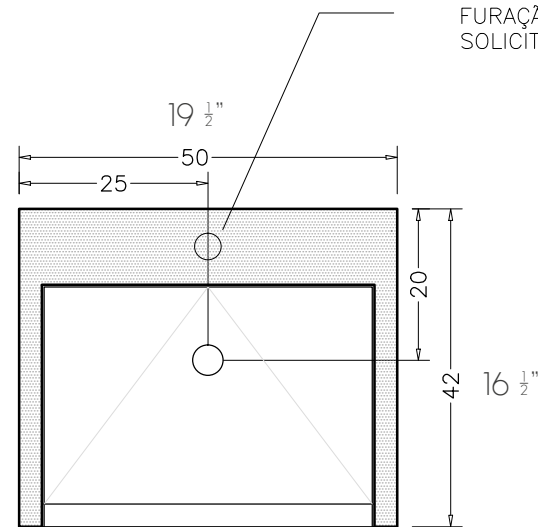

vallvé

lavatório CINCO suspenso CINCO wall mounted washbasin

SUPERIOR / TOP

FRONTAL / FRONT

FURAÇÃO OPCIONAL PARA METAIS
SOLICITE SEM FURO OU DE 1 A 3 FUROS.