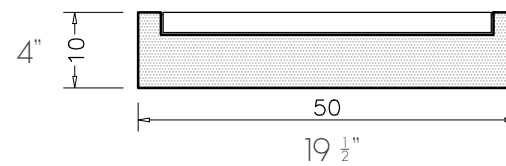

vallvé

lavatório CINCO suspenso CINCO wall mounted washbasin

SUPERIOR / TOP

FRONTAL / FRONT

FURAÇÃO OPCIONAL PARA METAIS
SOLICITE SEM FURO OU DE 1 A 3 FUROS.