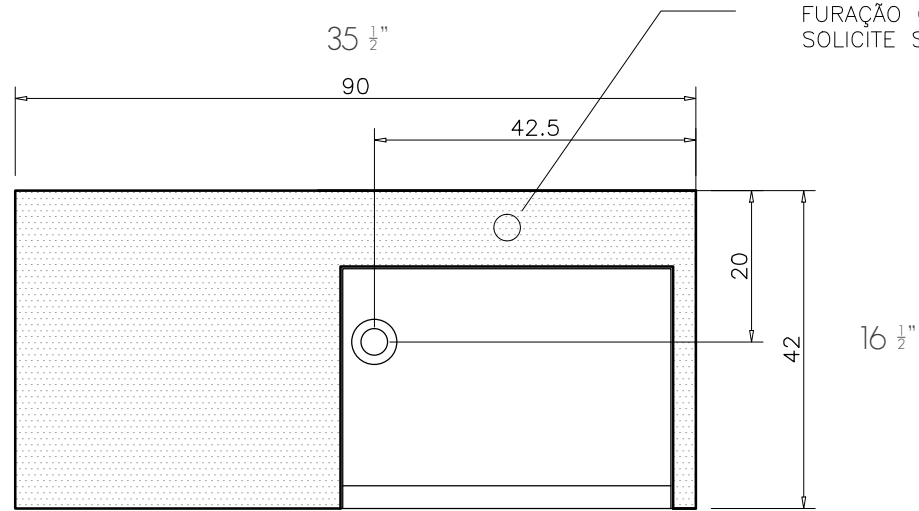

vallvé

lavatório CINCO estendido
CINCO wall mounted washbasin

SUPERIOR / TOP

FRONTAL / FRONT