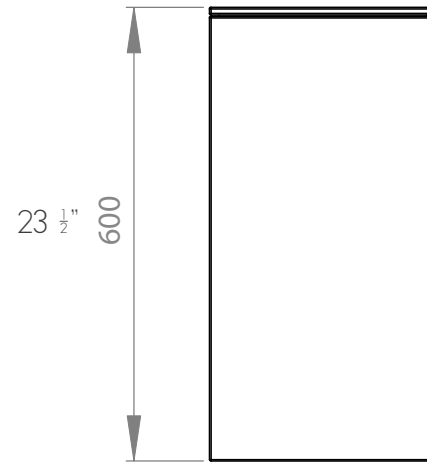

vallvé

roupieiro tampa vazada CUBO
CUBO hamper with open lid

FRONTAL / FRONT

SUPERIOR / TOP

PERSPECTIVA / PERSPECTIVE