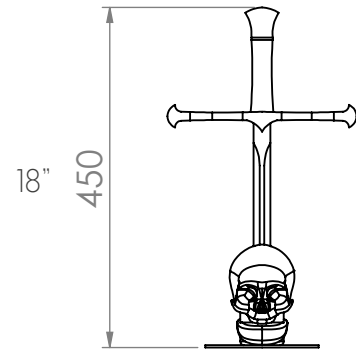

vallvé

toalheiro CRANIUM VINTAGE
CRANIUM VINTAGE towel holder

FRONTAL / FRONT

LATERAL / SIDE

SUPERIOR / TOP

PERSPECTIVA / PERSPECTIVE