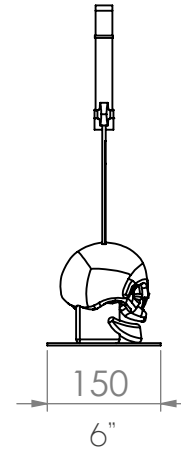

vallvé

toalheiro CRANIUM VINTAGE
CRANIUM VINTAGE towel holder

FRONTAL / FRONT

LATERAL / SIDE

SUPERIOR / TOP

PERSPECTIVA / PERSPECTIVE