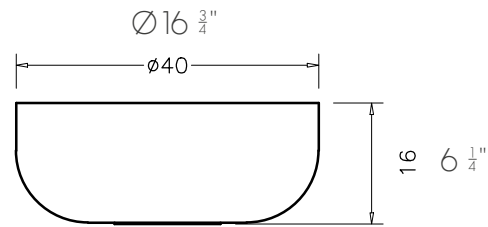

vallvé

cuba BOWL 40
BOWL 40 washbasin

SUPERIOR / TOP

FRONTAL / FRONT