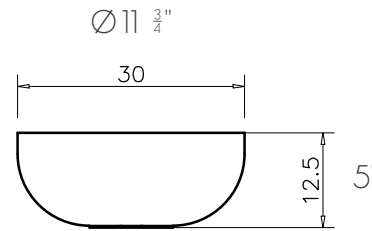

vallvé

cuba BOWL 30  
BOWL 30 washbasin

SUPERIOR / TOP

FRONTAL / FRONT