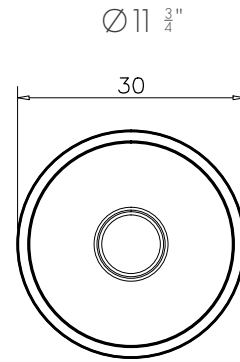

vallvé

cuba BOWL 30  
BOWL 30 washbasin

SUPERIOR / TOP

FRONTAL / FRONT