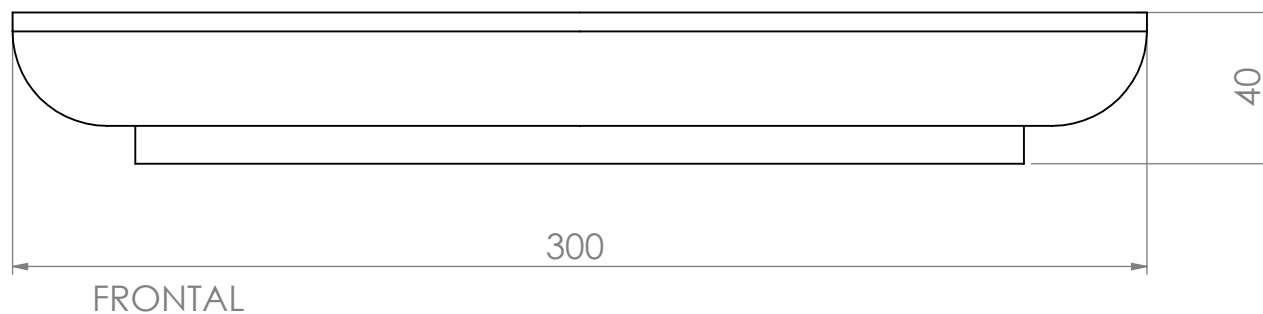

Bandeja BOTTON Redonda

medidas

mm

escala 1/2

vallvé