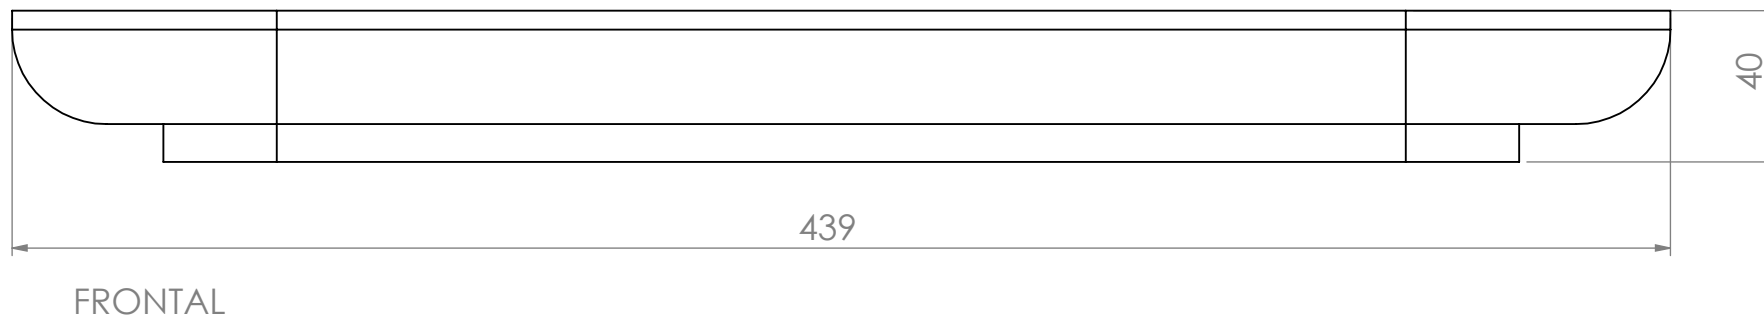

Bandeja BOTTON Oval

medidas

mm

escala 1/2

vallvé