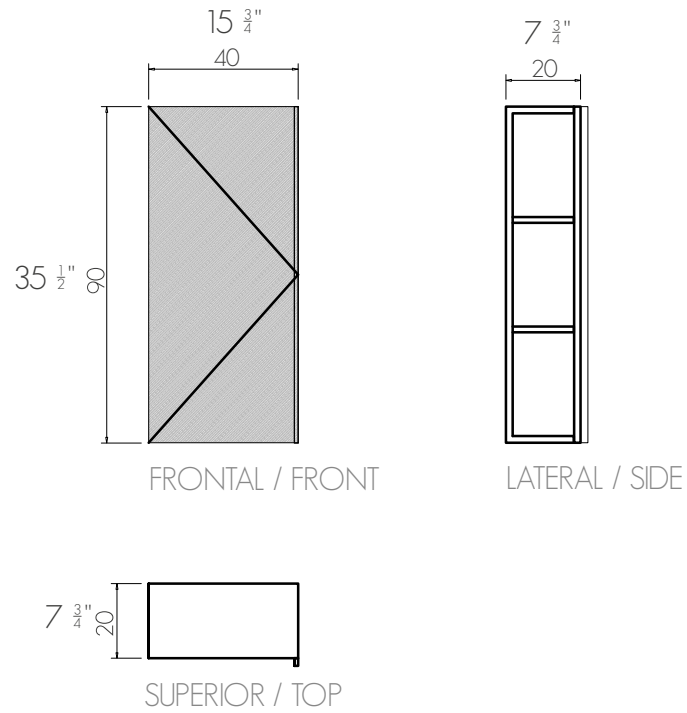

vallvé

espelho armário PERFIL  
PERFIL wall cabinet mirror

todos os direitos reservados / all rights reserved

medida / measure

cm / inch

escala / scale

1/20

espelho / mirror