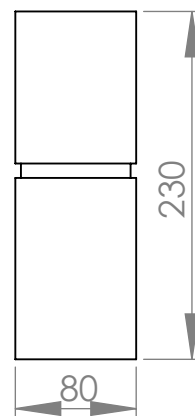

# Linha ANEL QUADRADO

FRONTAL

medidas

mm

escala 1/5

vallvé