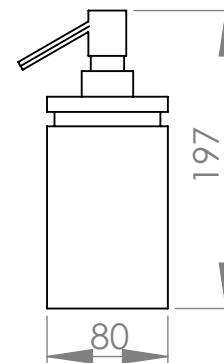

# Linha ANEL QUADRADO

FRONTAL

medidas

mm

escala 1/5

vallvé