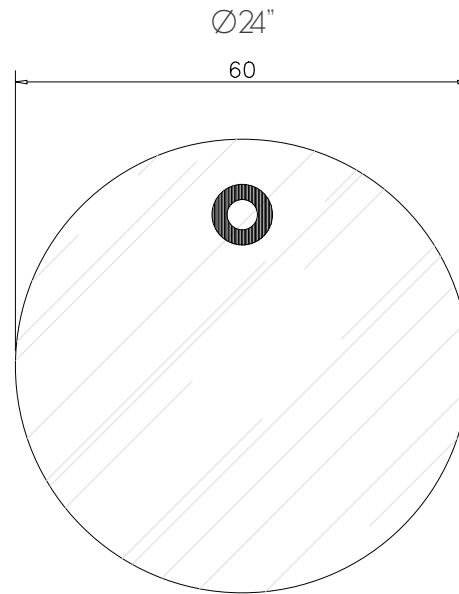

vallvé

espelho ANEL redondo
round RING mirror

FRONTAL / FRONT